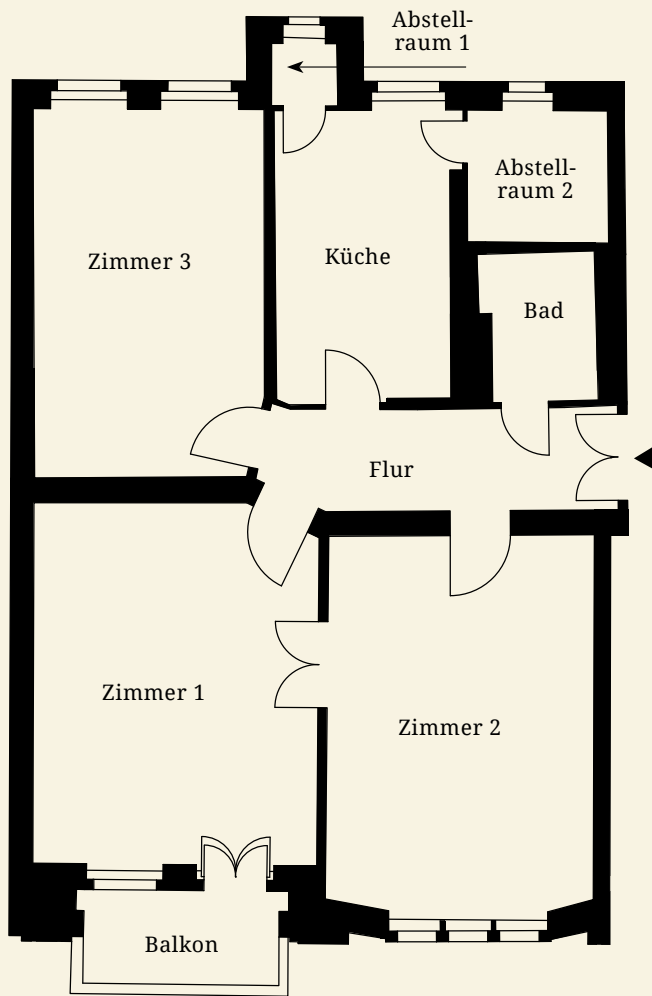

VILLA
**WILDEN
STEIN**

WILDENSTEINER STRASSE 7

VH, 2. OG LINKS

3 ZIMMER

CA. 104,47 M²*

RAUMHÖHE BIS CA. 3,42 M

IST-ZUSTAND

1 BALKON

Wohnung 8

Zimmer 1	24,92 m ²
Zimmer 2	25,11 m ²
Zimmer 3	20,78 m ²
Flur	8,58 m ²
Küche	13,21 m ²
Abstellraum 1	1,01 m ²
Abstellraum 2	4,58 m ²
Bad	4,26 m ²
Balkon	2,32 m ²

Gesamtfläche ca. 104,47 m²*

*Der Balkon wurde zu 50% in die Wohnfläche eingerechnet (nach WoFIV).