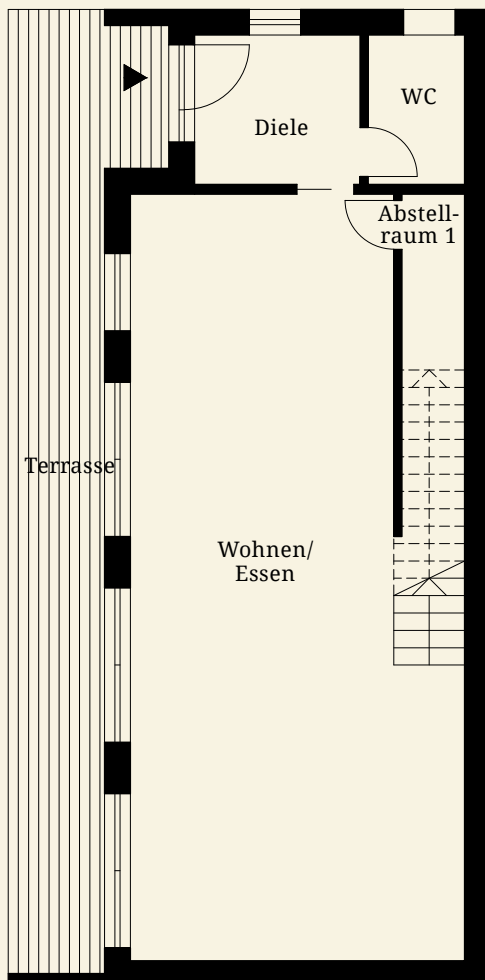

Remise

Gesamtfläche ca. 154,72 m²*

VILLA WILDEN STEIN

WILDENSTEINER STRASSE 7

INNENHOF

4 ZIMMER

CA. 154,72 M²*

RAUMHÖHE BIS CA. 3,06 M

BAURECHT

ERDGESCHOSS

1. OBERGESCHOSS

*Die Wohnfläche bestimmt sich nach dem Bauvorbescheid.