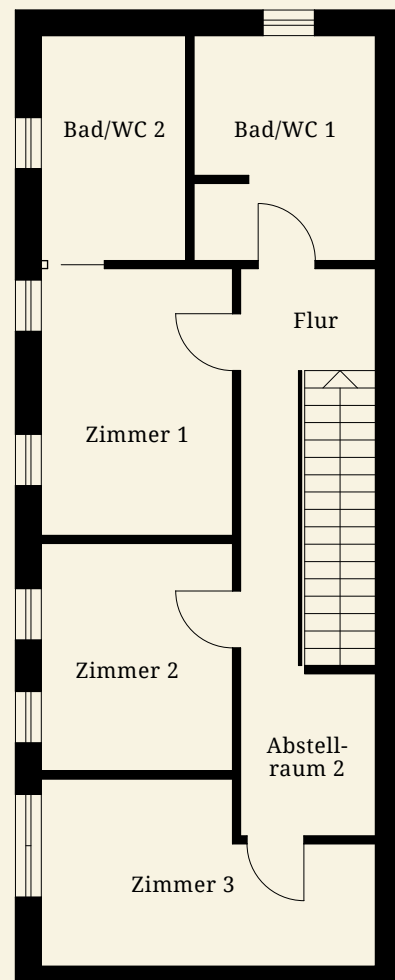

Remise

Gesamtfläche ca. 154,72 m²*

VILLA WILDEN STEIN

WILDENSTEINER STRASSE 7

INNENHOF

4 ZIMMER

CA. 154,72 M²*

RAUMHÖHE BIS CA. 3,06 M

BAURECHT

ERDGESCHOSS

1. OBERGESCHOSS

*Die Wohnfläche bestimmt sich nach dem Bauvorbescheid.